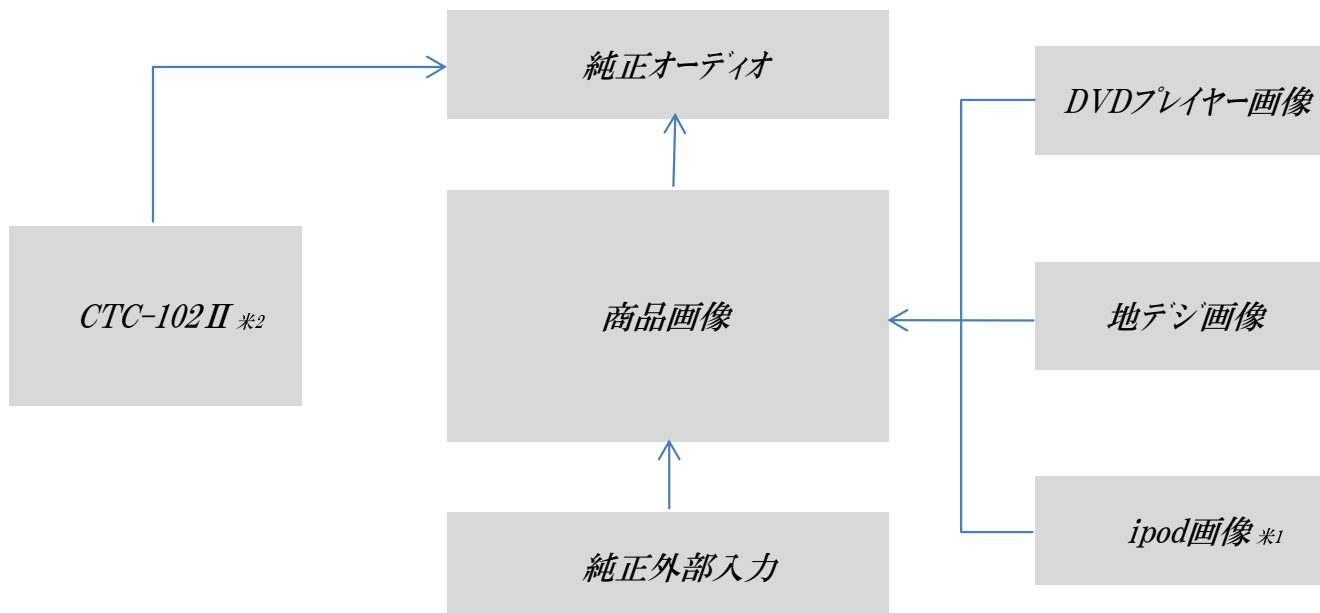

●TVキャンセラーを組み合わせることで走行中も視聴が可能!

弊社CTC-102 IIを併用することで走行中にも視聴が可能になります。今まではインターフェイス等を使用しないと外部入力出来なかった映像も視聴可能です。

CAU-MB2 希望小売価格 ¥30,000-(税別)

インタープラン株式会社

〒102-0072 東京都千代田区飯田橋3-3-12石原ビル5F

TEL 03-5215-5771 FAX 03-5215-5772

<http://www.interplan.co.jp>

接続図

※1ipodに関しては別途ipodケーブルおよびiphone5の場合は他社のHDMI変換をご利用下さい。

※2こちらの商品は本製品に含まれておりません。

キット構成及び仕様

- 電源 DC12V アクセサリ電源
- アース マイナスアース
- 本体寸法 75mm × 120mm × 28mm
- 動作時消費電流 30mA以下

関連商品のご紹介

CTC-102 II 希望小売価格 ¥35,000- (税別)