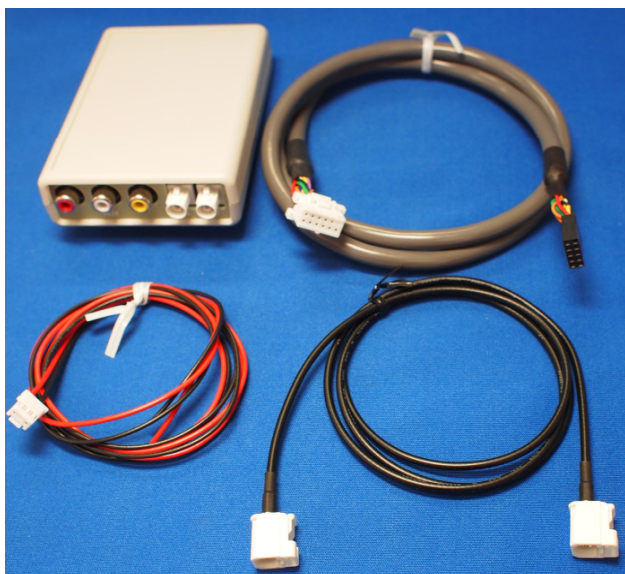

Made in Japan

適合対応車種

A-class/B-class/CLA-class

※メディアインターフェース(MI2)搭載車

●見た目を崩すことなく外部入力を可能!

BENZ純正外部入力アダプターと純正オーディオの間に割り込ますことで見た目を崩すことなく地上デジタルチューナー/DVD/ipodを入力することが可能です。さらに純正の外部入力アダプターに標準装備のipod/USB/ミニジャックを入力することで純正の外部入力が優先されます。

<http://www.interplan.co.jp>

接続図

※1ipodに関しては別途ipodケーブルおよびiphone5の場合は他社のHDMI変換をご利用下さい。

※2こちらの商品は本製品に含まれておりません。

キット構成及び仕様

- 電源 DC12V アクセサリ電源
- アース マイナスアース
- 本体寸法 75mm × 120mm × 28mm
- 動作時消費電流 30mA以下

関連商品のご紹介

CTC-102 II 希望小売価格 ¥35,000- (税別)

こちらの商品は弊社のTVキャンセラーとなります。

本製品の接続に関する注意事項

こちらの製品はACC/GNDにて作動しますが、ACCではなくIG ONにて本製品作動させますとBENZ純正及び本製品が、IG ONからでないとは作動しませんので必ずACCにて本製品を作動させてください。

本製品の使用および、不具合の発生によって、二次的に発生した損害につきましては弊社では一切責任を負いませんので、ご了承ください。