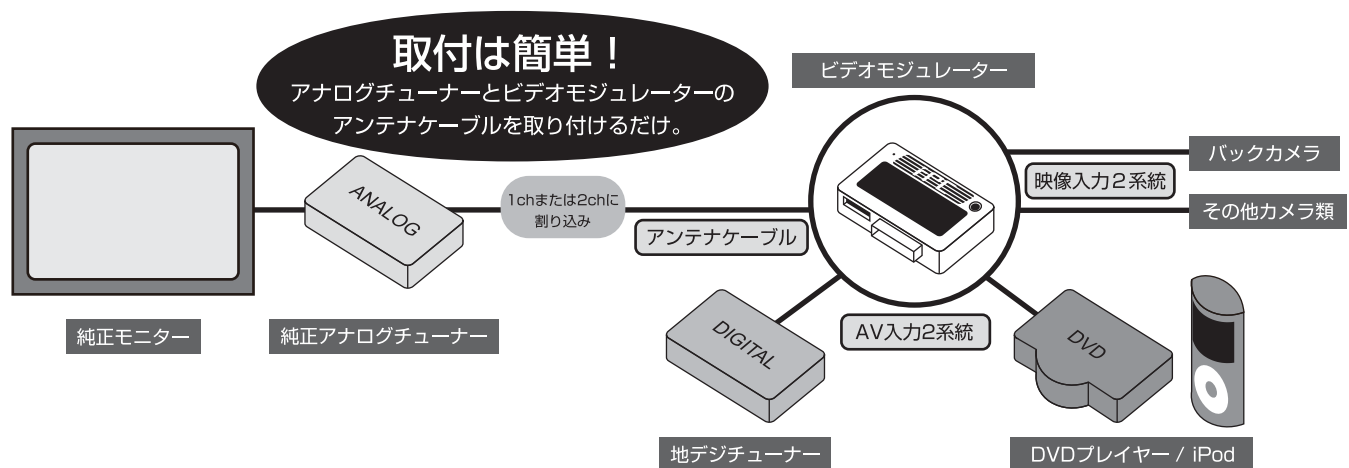

interplan

純正アナログTVで地デジが観られる！

外部入力端子が付いていないため、地デジを諦めていた方に

● 豊富な入力系統を装備

ステレオ音声付入力2系統に加え、カメラ用に映像入力2系統（バックカメラ用1）を用意しました。

● バックカメラ自動切替

リバース信号の入力で自動でバックカメラに切り替わります。

※本製品のAV入力視聴時に切り替わります。

※バック走行中の利用には別途TVキャンセラーが必要となります。

● ステアリングスイッチ対応

TVキャンセラーキット（別売）との接続でステアリングスイッチからチャンネルを操作できます。

※既存のアナログチューナーによっては、ソース切替時（バックカメラの切替を含む）に映像が安定するまで時間がかかる場合があります。

VIDEO ビデオモジュレータキット **MODULATOR CRM-101**

希望小売価格：¥20,000（税別）

仕様

型番	CRM-101
種別	ビデオモジュレータキット
電源	DC12V アクセサリー電源
アース	マイナスアース
本体寸法	80mm × 50mm × 22mm

キット構成部品

本体×1

ユニット接続コード×1

入力信号切替スイッチ×1

アンテナ線×1

エレクトラタップ×2

接続方法

対応車種

地上アナログテレビチューナー搭載車全般

※走行中に視聴するには別途TVキャンセラーキットが必要になります。

推奨地デジチューナー

ユニデン DTM420Z ほか

※推奨地デジチューナーについてはホームページをご覧ください。

関連製品のご紹介