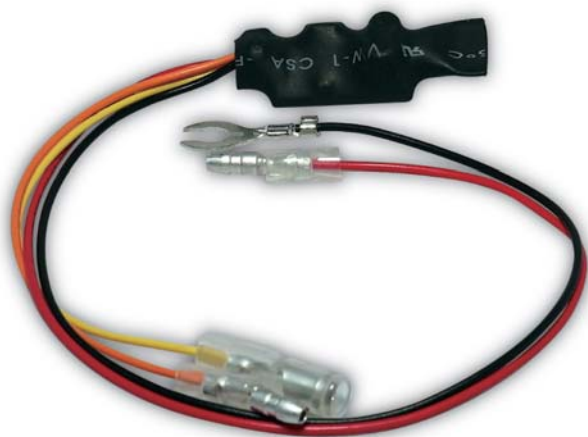

LEDランプや室内灯などの

ドレスアップパーツ取付に!

型番	ILM-1A
種別	イルミネーションアダプター
本体寸法	45mm × 15mm × 15mm
希望小売価格	¥3,000(税別)

● アフターパーツの取り付けに

LEDランプへの交換、バックカメラのバックランプ連動、ステップランプの室内灯連動などのアフターパーツ取付に使用します。

室内灯などの電流を取れない電源ソースやパルス状の電圧が入力されているバックランプ入力などを電源に出来ます。