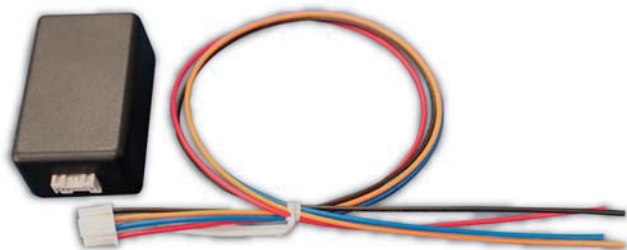

IDLING STOP REVERSER ISR-01

● 毎度キャンセルスイッチを押している方に!

エンジン始動時に毎度アイドリングストップ機能をキャンセルされている方に自動でキャンセルすることで手間が省けます。

● 適合対応車種

Alfa Romeo MITO/FIAT 500など

※機能ON/OFFスイッチのハーネスに割り込めるタイプの車種

型番	ISR-01
種別	アイドリングストップリバーサー
本体寸法	60mm × 35mm × 20mm
希望小売価格	¥10,000(税別)

アイドリングストップ時の

アクセサリ電源をアシスト!

アクセサリアダプター

ACCESSORY ADAPTER ACC-2A