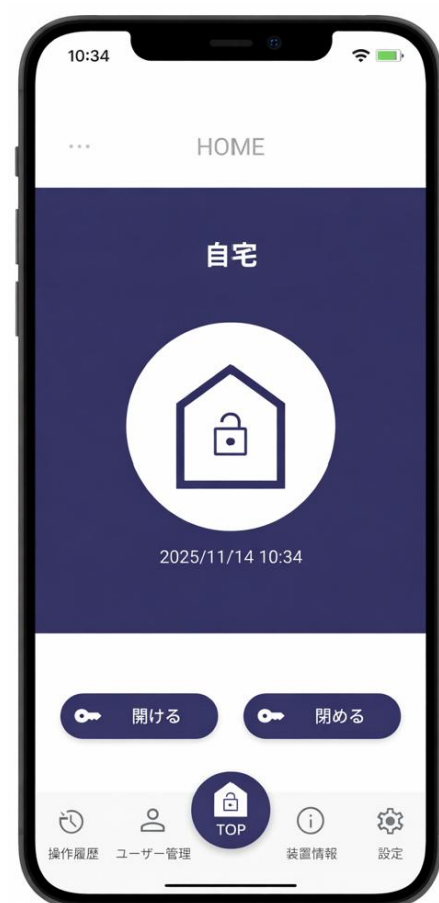

## BLE・CAN通信・ICカード・モーターコントロール

### TOKYO SHOWROOM

住所 東京都港区南青山5-11-15  
 TEL 03-3499-9260  
 営業 9:00-17:30  
 定休日 日曜日、祝・祭日  
 予約制 土曜日 ※

#### ハンズフリー操作

動作範囲 0~80cm (目安)

#### 携帯器/アプリ操作(施解錠ボタン)

動作範囲 0~200cm (目安)

スマート  
デバイス

携帯器

非接触カード

携帯器が作動範囲内にあれば、携帯器をカバンなどにいれたままでも上部リーダのボタンを押すだけで施錠、解錠ができます。

※操作範囲は周囲の電波環境、建築構造、スマートフォンの機種や状態により大きく変動します。